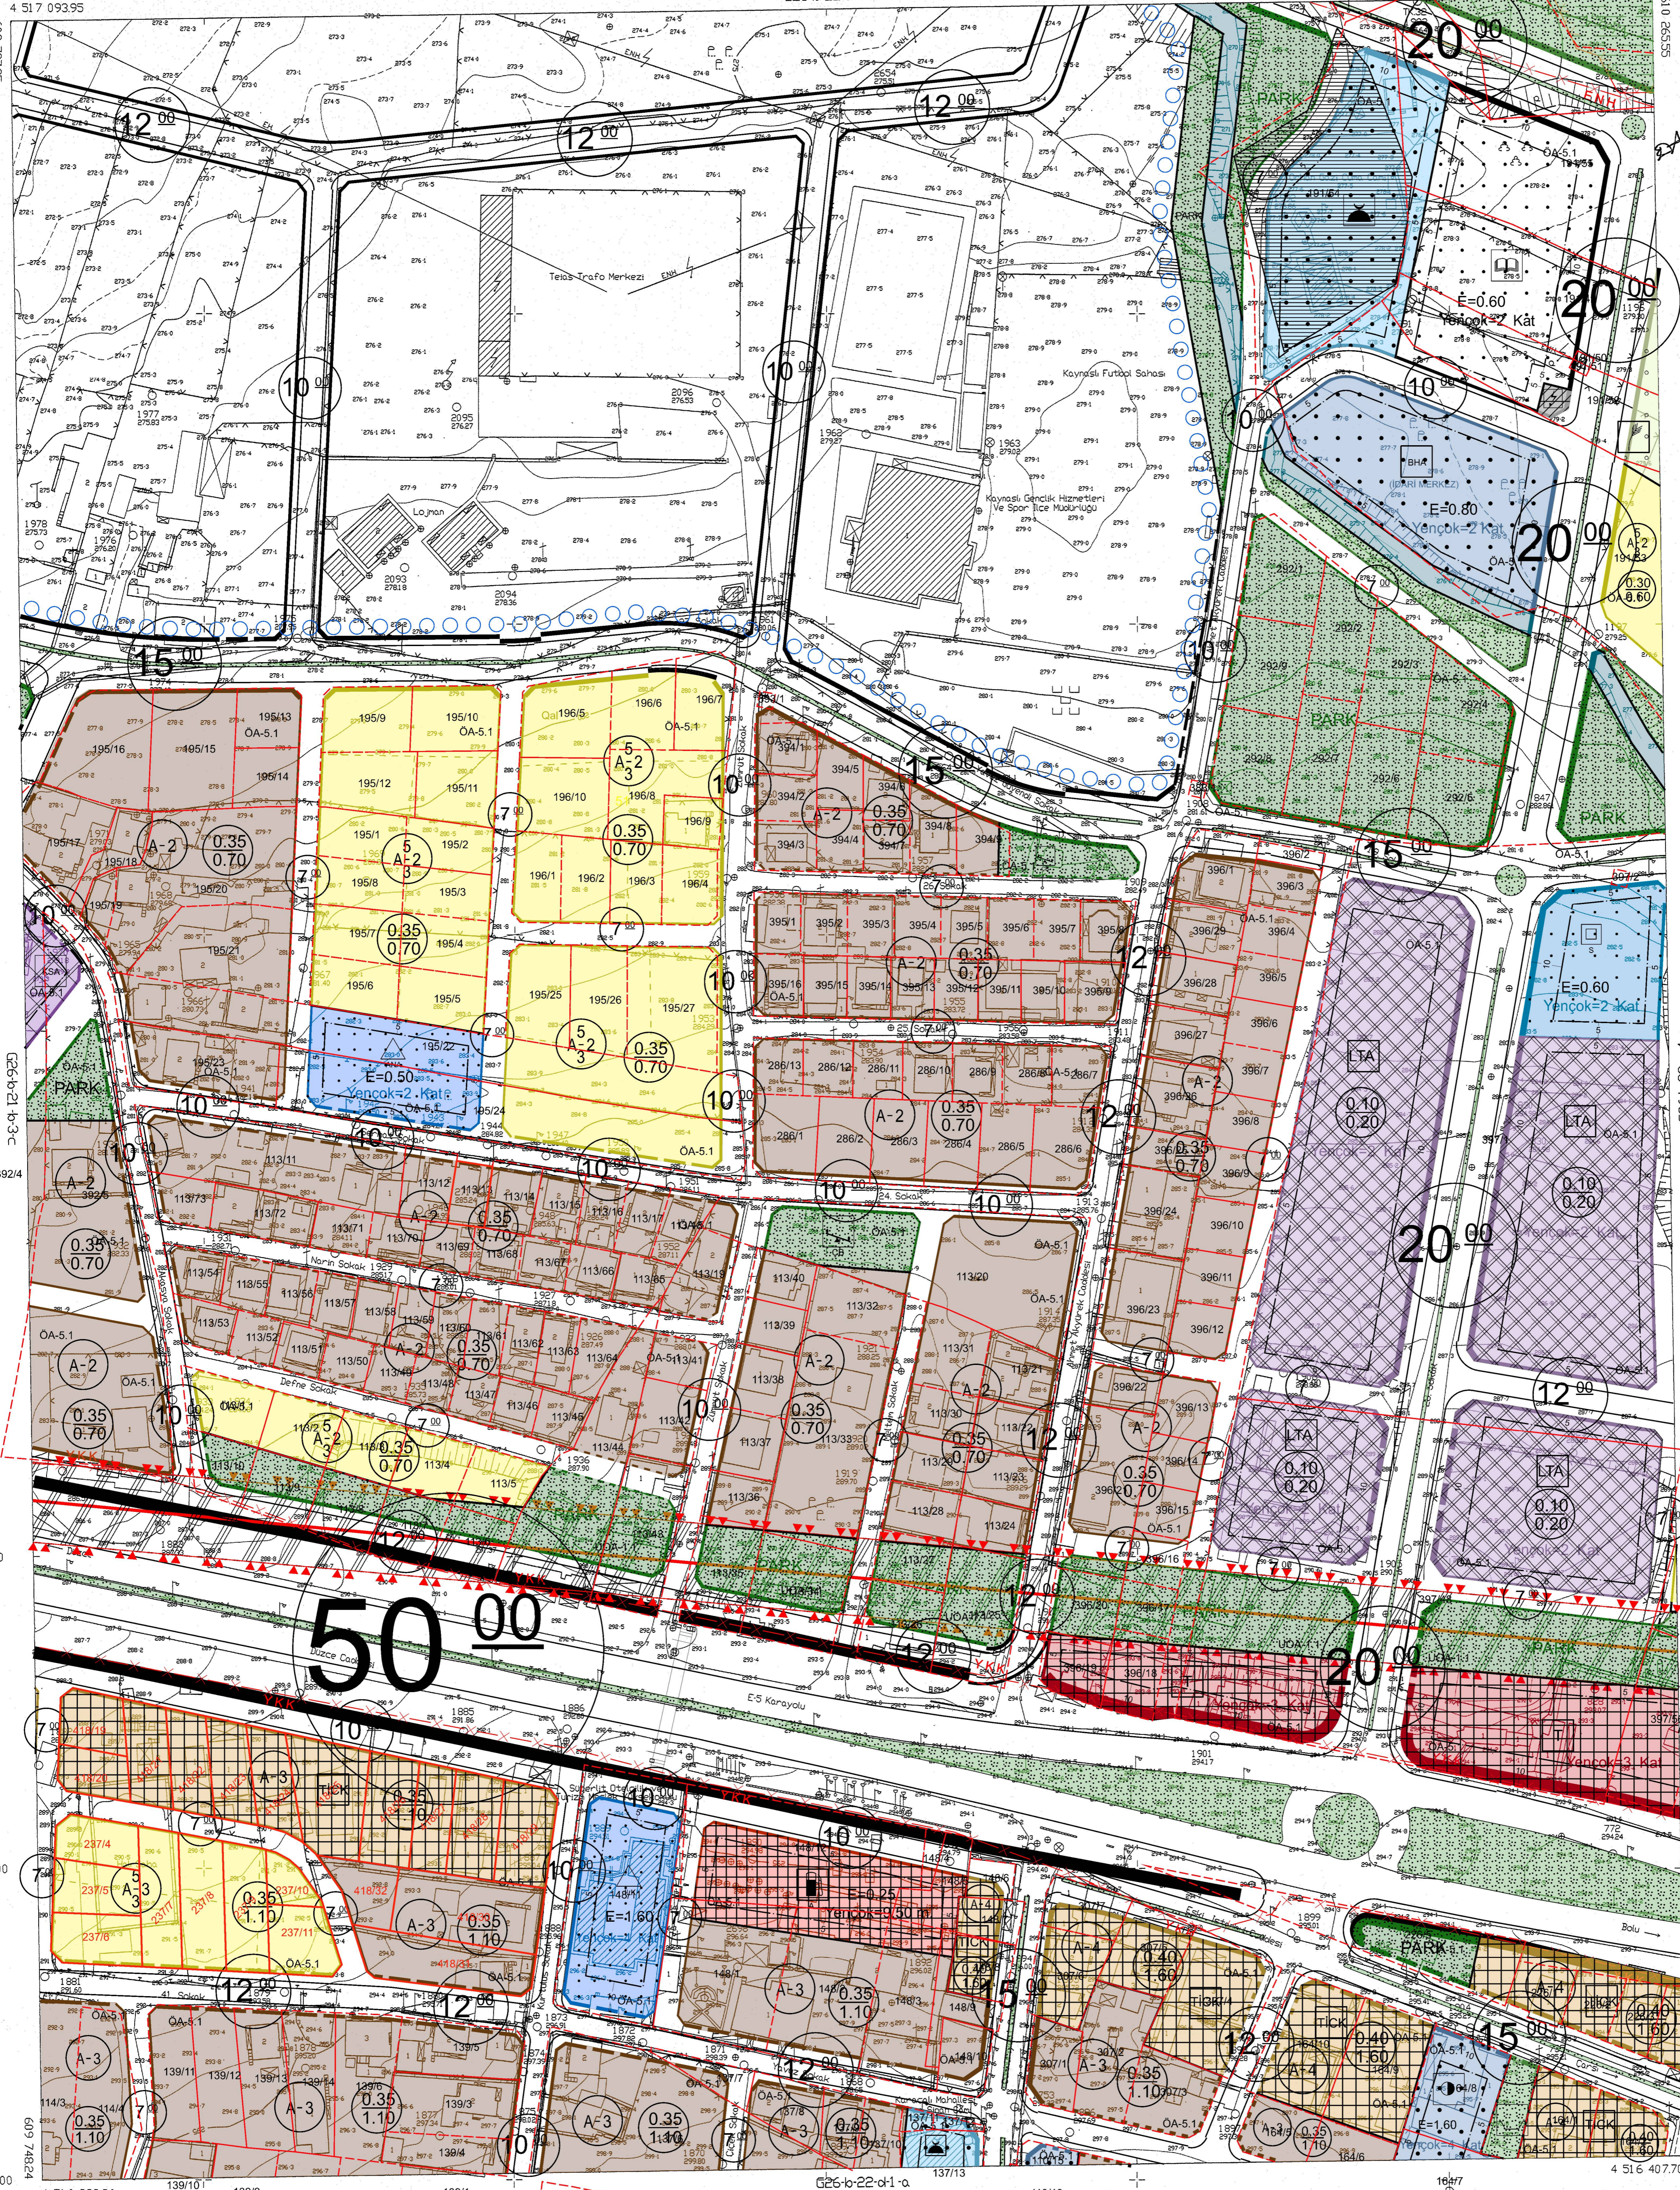

KAYNASLI
DUZCE
G26-b-22-a-4-d

G26-b-22-a-4-a

4 517 101.79

İLLER BANKASI ANONİM ŞİRKETİ
OSMAN NURİ ÖSMANLI
MEKANSAL PLANLAMA DAİRESİ BAŞKANI

1/1000

KAYNASLI
DUZCE
G26-b-22-a-4

MUTEAHHAT: TUNAY HARİTA MSH. TIC. LTD. STI