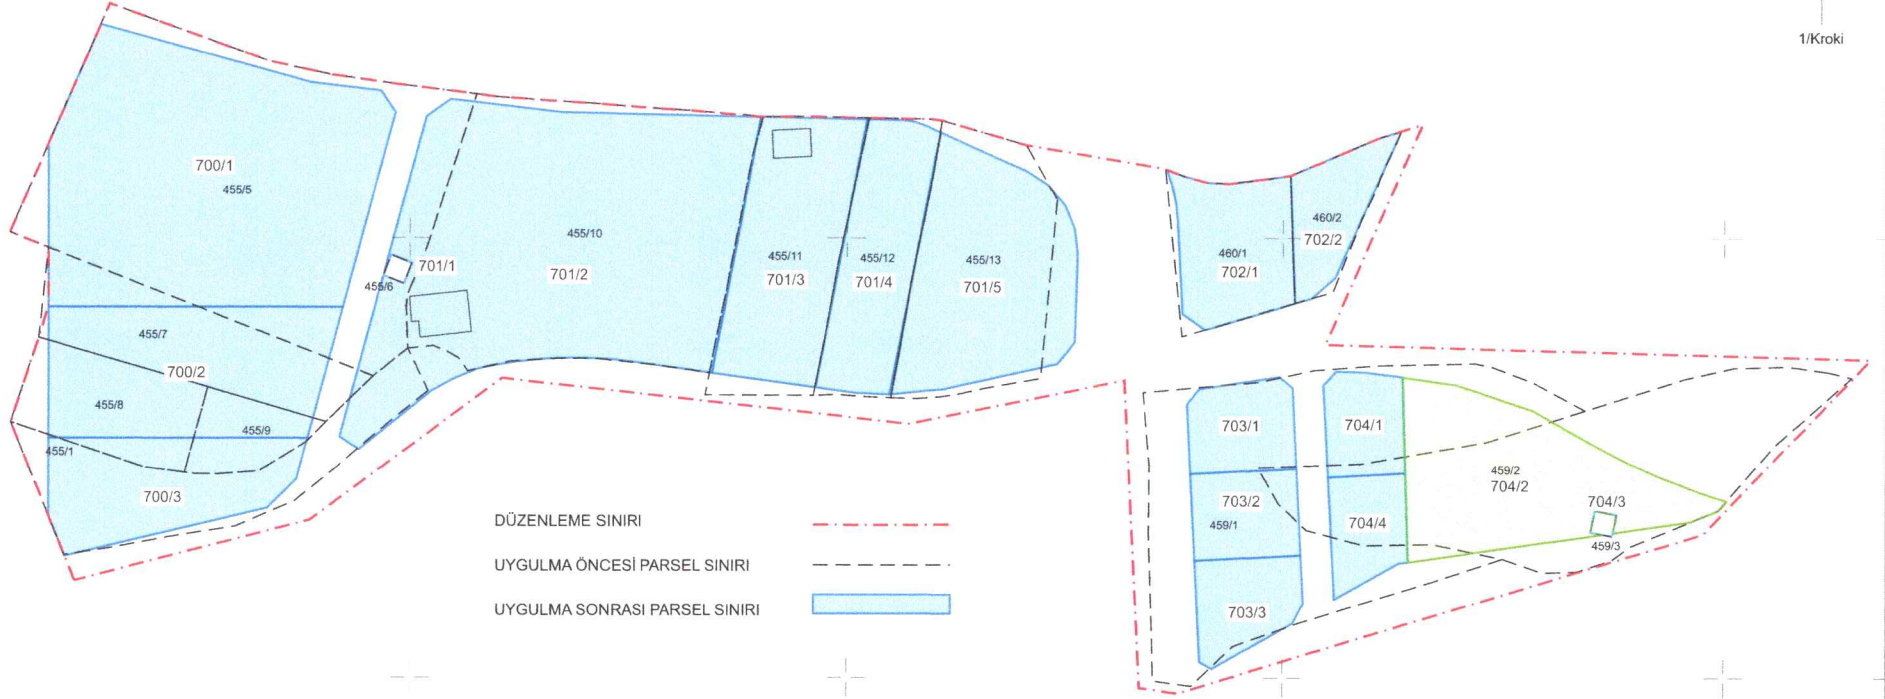

Parselasyon Planı

Düzce İli Kaynaşlı İlçesi Şimşir Mahallesi
3194 Sayılı İmar Kanununun 18. Madde Uygulaması

4517400

4517300

4517200

4517100

607900

608000

608100

608200

608300

DÜZENLEME SINIRI

UYGULMA ÖNCESİ PARSEL SINIRI

UYGULMA SONRASI PARSEL SINIRI

Abdulkerim TAKIR

Kaynaşlı Belediyesi
İmar ve Şehircilik Md. Pers.
Şehir Plancısı