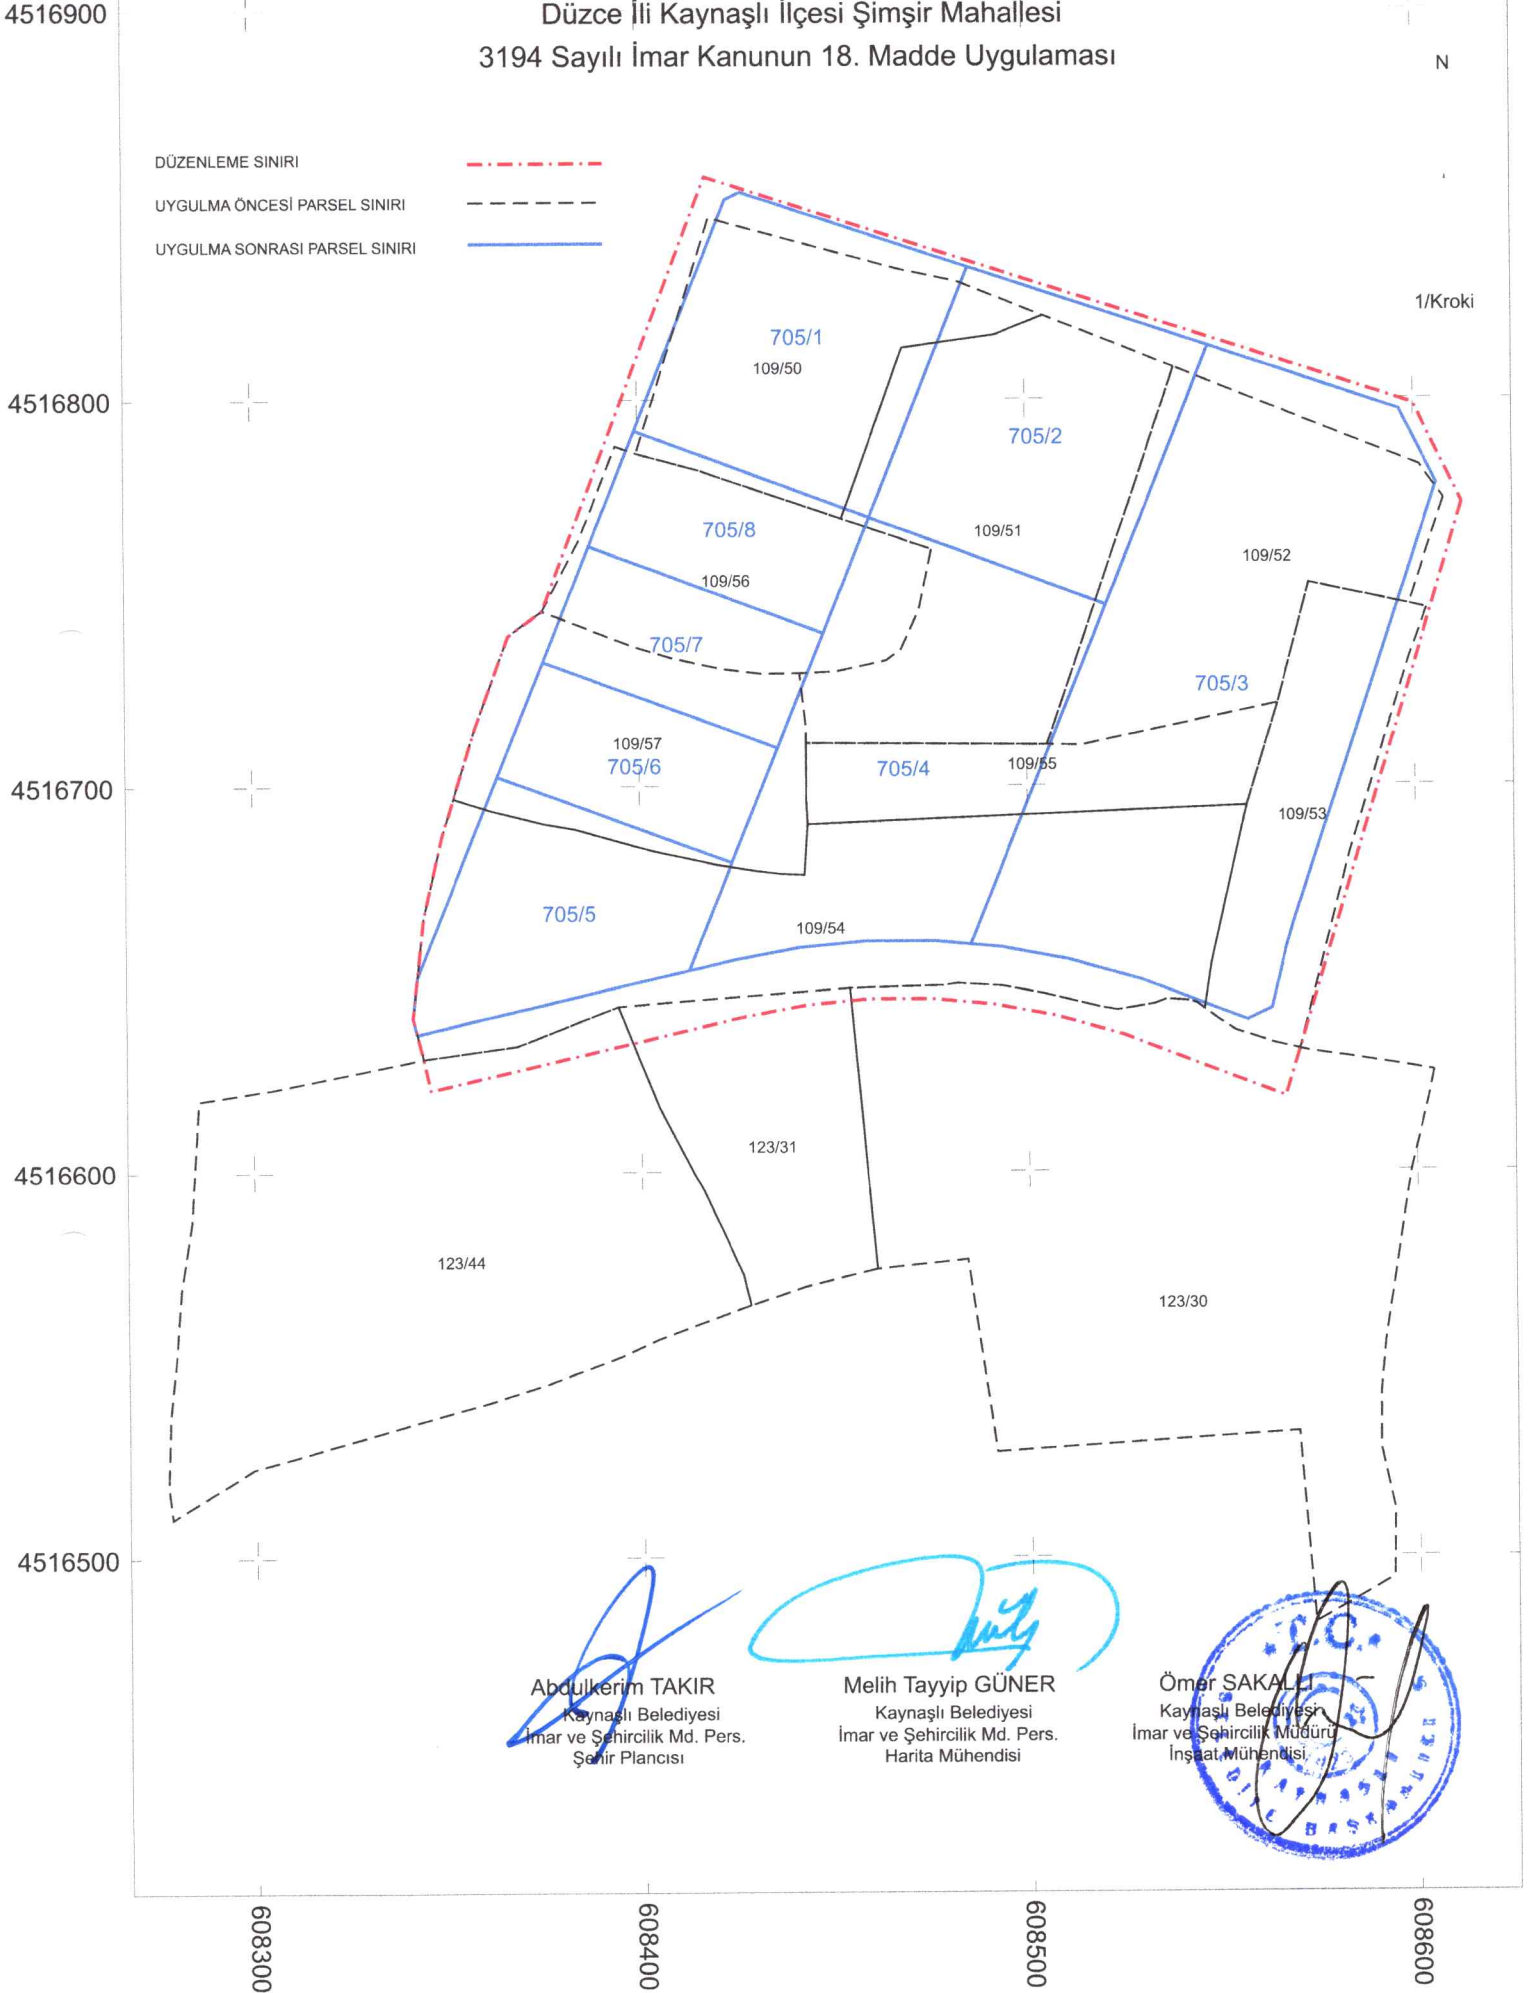

Parselasyon Planı

Düzce İli Kaynaşlı İlçesi Şimşir Mahallesi
3194 Sayılı İmar Kanununun 18. Madde Uygulaması

N

DÜZENLEME SINIRI
UYGULMA ÖNCESİ PARSEL SINIRI
UYGULMA SONRASI PARSEL SINIRI

1/Kroki

Abdülkerim TAKIR
Kaynaşlı Belediyesi
İmar ve Şehircilik Md. Pers.
Şehir Plancısı